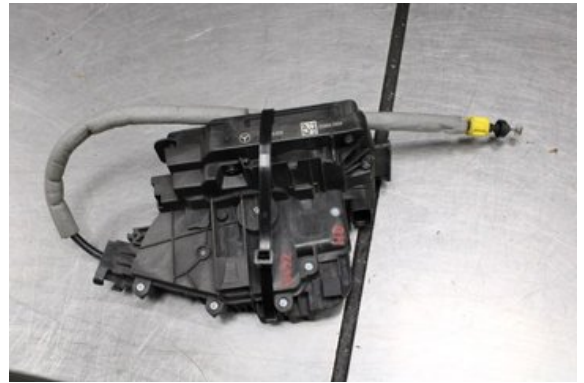

Tel: 0492-20028

Fax: 0492-20720

www.vimmerbybildemontering.se

Del - Låskista Dörrlås

Lagernummer: W691933	Position:	Kvalitet: A	Passar fr./till årsm. -
Nyckod: -	Tillverkare: -	Tillverkarkod: A0997309200	Originalnr: -
Anmärkning: HB Testad OK HB			

Fordon - Mercedes E-Class 96->>

Chassinummer: WDD2132041A503664	Modellår: 2018	Mil: 39.041	Bränsle: Diesel
Färg: SVART	Färgkod: -	Inredning: -	Inredningskod: -
Växellåda: Automat	Växellådsnummer: -	Utväxling: -	Gruppkod: -
Motor: 2.2d/OM654.920	Motorkod: -	Tillverkningsdatum: 201806	Registreringsdatum: 2018-07-10
Anmärkning: E220 2.2D DIESEL KOMBI 163HK 2.2D/OM654.920 AUTOMAT			