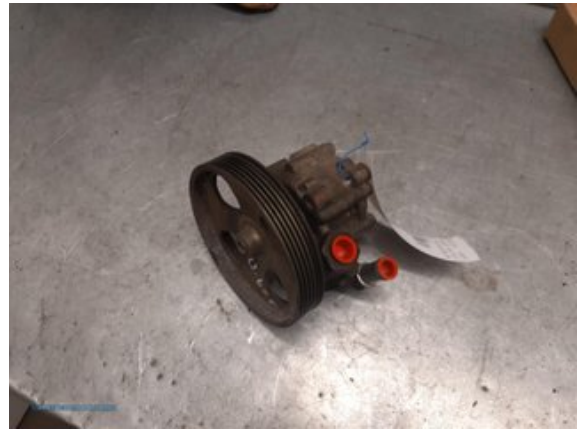

Lagernummer:

W10878

700 SEK

Frakt / Leveranstid:

Från 170 SEK / 1-3 dagar

Välsta Bildemontering AB

Välsta 110

82494 Hudiksvall

Tel: 0650-743200

Fax:

s://vbd.nu

Del - Styrervopump Mekanisk

Lagernummer: W10878	Position:	Kvalitet: A	Passar fr./till årsm. -
Nykod:	Tillverkare: ZF	Tillverkarkod: 7617955505	Originalnr: 40078E
Anmärkning: -			

Fordon - Peugeot 406

Chassinummer: VF38E3FZA81588151	Modellår: 2003	Mil: -	Bränsle: Bensin
Färg: LGRÅ	Färgkod: -	Inredning: -	Inredningskod: -
Växellåda: Manuell	Växellådsnummer: -	Utväxling: -	Gruppkod: -
Motor: -	Motorkod: 3FZ (EW12J4)	Tillverkningsdatum: 200303	Registreringsdatum: 20030502
Anmärkning: 406 BREAK 2.2406 SE 2,2 KOMBI			