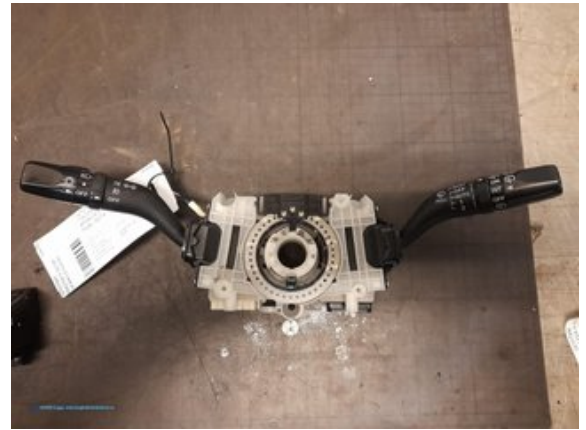

Lagernummer:

W93650

450 SEK

Frakt / Leveranstid:

Från 400 SEK / 1-3 dagar

Beg Bildelar Kolbäck AB

Industrivägen 7

73451 Kolbäck

Tel: 0220-41714

Fax:

begbildelarkolbck.fbt.se

Del - Spakcentral

Lagernummer: W93650	Position:	Kvalitet: A	Passar fr./till årsm. -
Nykod:	Tillverkare: -	Tillverkarkod: -	Originalnr: GJ6E 66 1B1
Anmärkning: -			