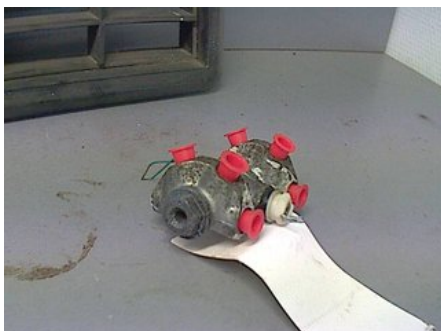

Fordon - Volvo 740

Chassinummer: 704813FO152904	Modellår: 1985	Mil: 18.957	Bränsle: -
Färg: VIT	Färgkod: -	Inredning: BLÅ	Inredningskod: -
Växellåda: 5 VXL	Växellådsnummer: -	Utväxling: -	Gruppkod: -
Motor: B230 A	Motorkod: -	Tillverkningsdatum: -	Registreringsdatum: -
Anmärkning: 4DR SED 744GL-704-81 5 VX