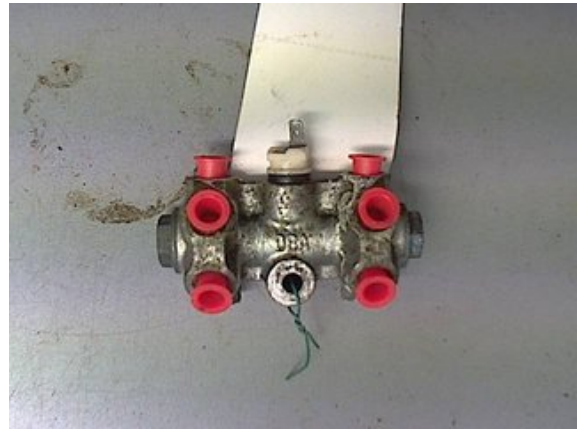

### Del - Varningsventil

Lagernummer: W9708	Position:	Kvalitet: A	Passar fr./till årsm. -
Nyckod:	Tillverkare: -	Tillverkarkod: -	Originalnr: -
Anmärkning: 6 RÖR 1 EL.ATE,SE BILD			

### Fordon - Volvo 740

Chassinummer: 704813FO152904	Modellår: 1985	Mil: 18.957	Bränsle: -
Färg: VIT	Färgkod: -	Inredning: BLÅ	Inredningskod: -
Växellåda: 5 VXL	Växellådsnummer: -	Utväxling: -	Gruppkod: -
Motor: B230 A	Motorkod: -	Tillverkningsdatum: -	Registreringsdatum: -
Anmärkning: 4DR SED 744GL-704-81 5 VX			