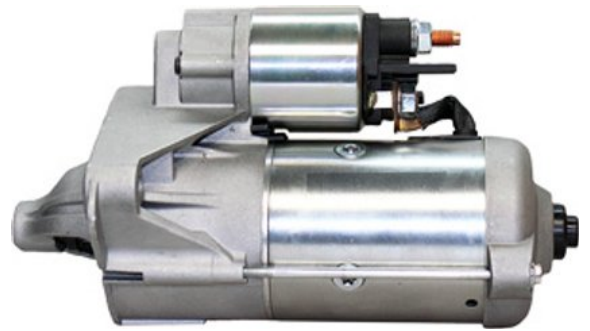

Lagernummer:

W1534

2.975 SEK

Frakt / Leveranstid:

Från 175 SEK / 1-3 dagar

Frej Bildelar AB

Frejgatan 49

11349 Stockholm

Tel: 08-313030

Fax: 08-313040

s://frejbildelar.se

Del - Startmotor Diesel

Lagernummer: W1534	Position:	Kvalitet: - <i>ekonomidel</i>	Passar fr./till årsm. -
Nykod: 233007802R ESW2013	Tillverkare: -	Tillverkarkod: ESW20E26 233000106R	Originalnr: A0009060226 ESW2014
Anmärkning: passar Nissan, Mercedes, Renault 1.6D			

Fordon - Mercedes V-Class Vito/Viano

Chassinummer: WDF447603130263XX	Modellår: 2014	Mil: -	Bränsle: -
Färg: VIT	Färgkod: -	Inredning: -	Inredningskod: -
Växellåda: -	Växellådsnummer: -	Utväxling: -	Gruppkod: -
Motor: 1.6CDI	Motorkod: OM622.951	Tillverkningsdatum: 201412	Registreringsdatum: 20141230
Anmärkning: MERCEDES-BENZ 639/4			