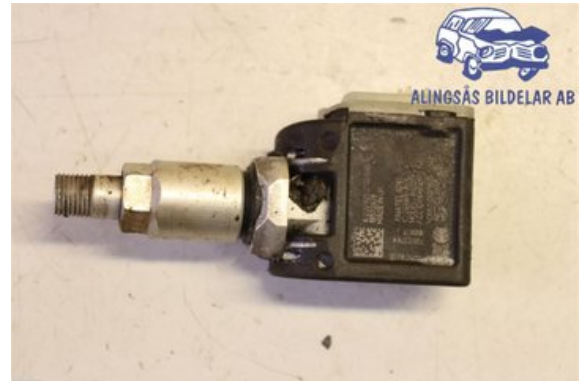

Lagernummer:

W578680

300 SEK

Frakt / Leveranstid:

- / 1-3 dagar

Alingsås Bildelar AB

Sävelundsgatan 7

44138 Alingsås

Tel: 0322-10527

Fax: -

www.alingsasbildelar.se

Del - TPMS / Däckkontroll Sensor

Lagernummer: W578680	Position:	Kvalitet: A	Passar fr./till årsm. -
Nyckod:	Tillverkare: -	Tillverkarkod: -	Originalnr: A0009052102
Anmärkning: -			

Fordon - Mercedes E-Class 96->>

Chassinummer: WDD2132041A340048	Modellår: 2018	Mil: 43.146	Bränsle: Diesel
Färg: 890U, 890U	Färgkod: 890U, 890U	Inredning: -	Inredningskod: -
Växellåda: -	Växellådsnummer: -	Utväxling: -	Gruppkod: -
Motor: 1950	Motorkod: OM654.920	Tillverkningsdatum: 201709	Registreringsdatum: 20170919
Anmärkning: MERCEDES-BENZ E-KLASS AMG-PKT KOMBI 5D OM654.920			