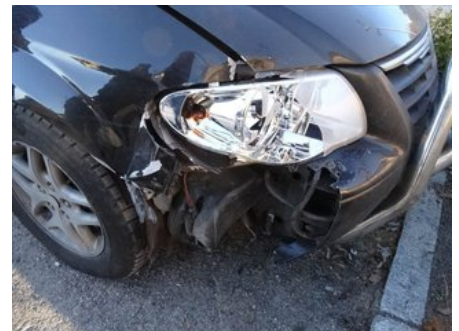

Fordon - Chrysler Voyager

Chassinummer: 1C8GYB4565Y559696	Modellår: 2005	Mil: 17.659	Bränsle: Diesel
Färg: SVART	Färgkod: -	Inredning: -	Inredningskod: -
Växellåda: AUTOMAT	Växellådsnummer: -	Utväxling: -	Gruppkod: -
Motor: 2,8 CRD	Motorkod: -	Tillverkningsdatum: 200505	Registreringsdatum: 20050613
Anmärkning: 2,8 CRD 2,8 CRD AUTOMAT 5DR BUS DIESEL			

245110