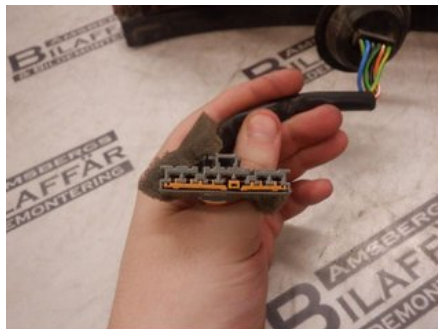

Fordon - Ford Mondeo

Chassinummer: WF0WXXGBBW6G85157	Modellår: 2007	Mil: 25.092	Bränsle: Bensin
Färg: ORANGE	Färgkod: -	Inredning: Waffle / Ebony	Inredningskod: -
Växellåda: M	Växellådsnummer: -	Utväxling: -	Gruppkod: -
Motor: CJBB	Motorkod: -	Tillverkningsdatum: 200612	Registreringsdatum: 2007-04-23
Anmärkning: FORD BWY MONDEO CJBB M 5DR HGV BENSIN