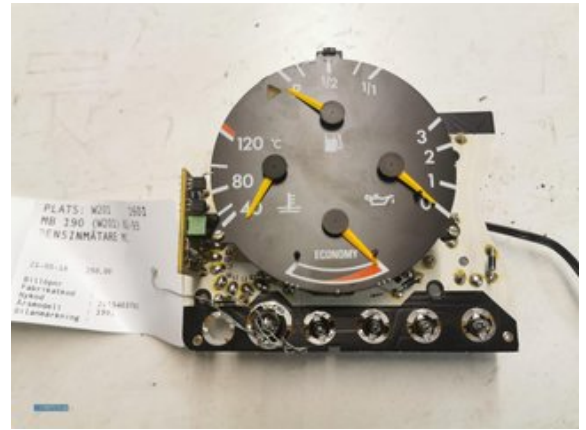

Tel: 08-58358375

Fax:

www.mercaskroten.se

Del - Bränsle / Temp mätare

Lagernummer: W1601	Position:	Kvalitet: A	Passar fr./till årsm. -
Nyckod:	Tillverkare: -	Tillverkarkod: -	Originalnr: 2015403701
Anmärkning: -			

Fordon - Mercedes 190 (W201)

Chassinummer: -	Modellår: 1991	Mil: -	Bränsle: -
Färg: -	Färgkod: -	Inredning: -	Inredningskod: -
Växellåda: -	Växellådsnummer: -	Utväxling: -	Gruppkod: -
Motor: -	Motorkod: -	Tillverkningsdatum: -	Registreringsdatum: -
Anmärkning: -			