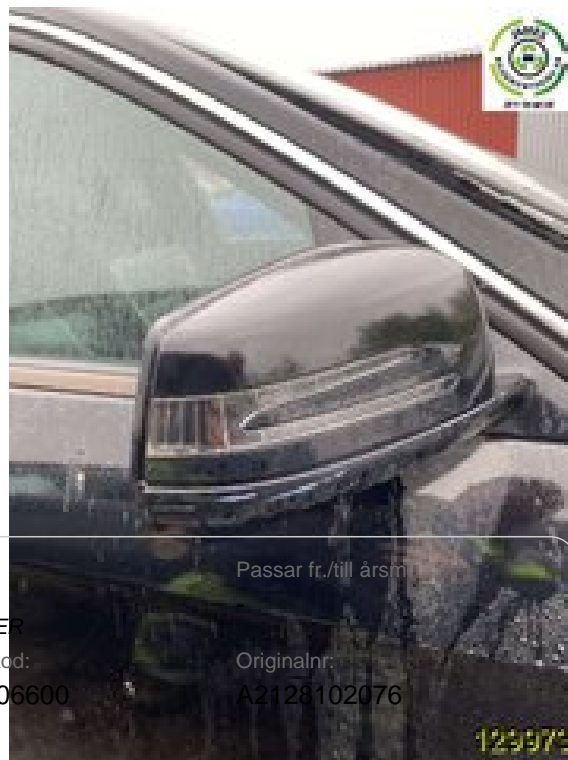

Lagernummer:

W129973

1.200 SEK

Frakt / Leveranstid:

Från 189 SEK / 1-3 dagar

James Bildemontering AB

Alholmogatan 3

60238 Norrköping

Tel: 011-166058

Fax:

www.sbilskrot.se

Del - Backspegel Elektrisk

Lagernummer:

W129973

Position:

Höger