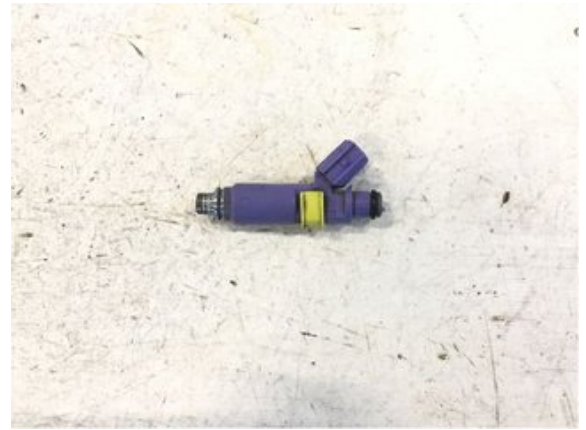

### Del - Spridare

Lagernummer: W43240	Position:	Kvalitet: A	Passar fr./till årsm. -
Nyckod:	Tillverkare: -	Tillverkarkod: -	Originalnr: 2320922120
Anmärkning: -			

### Fordon - Toyota Corolla Verso

Chassinummer: NMTER16R20R083501	Modellår: 2006	Mil: 16.097	Bränsle: Bensin
Färg: MBLÅ	Färgkod: 8Q4	Inredning: -	Inredningskod: FC11
Växellåda: MANUELL	Växellådsnummer: 303000F010	Utväxling: -	Gruppkod: -
Motor: 1ZZ-FE	Motorkod: 190000D191	Tillverkningsdatum: 200603	Registreringsdatum: 20061215
Anmärkning: TOYOTA COROLLA VERSO 1ZZ-FE MANUELL 5DR CBI BENSIN			