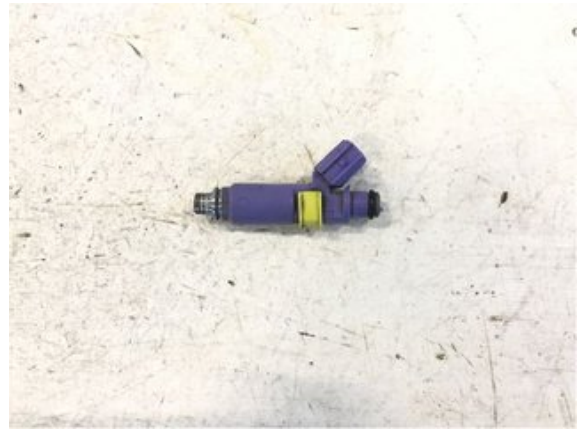

### Del - Spridare

Lagernummer: <b>W43238</b>	Position:	Kvalitet: <b>A</b>	Passar fr./till årsm. <b>-</b>
Nyckod:	Tillverkare: <b>-</b>	Tillverkarkod: <b>-</b>	Originalnr: <b>2320922120</b>
Anmärkning: <b>-</b>			

### Fordon - Toyota Corolla Verso

Chassinummer: <b>NMTER16R20R083501</b>	Modellår: <b>2006</b>	Mil: <b>16.097</b>	Bränsle: <b>Bensin</b>
Färg: <b>MBLÅ</b>	Färgkod: <b>8Q4</b>	Inredning: <b>-</b>	Inredningskod: <b>FC11</b>
Växellåda: <b>MANUELL</b>	Växellådsnummer: <b>303000F010</b>	Utväxling: <b>-</b>	Gruppkod: <b>-</b>
Motor: <b>1ZZ-FE</b>	Motorkod: <b>190000D191</b>	Tillverkningsdatum: <b>200603</b>	Registreringsdatum: <b>20061215</b>
Anmärkning: <b>TOYOTA COROLLA VERSO 1ZZ-FE MANUELL 5DR CBI BENSIN</b>			