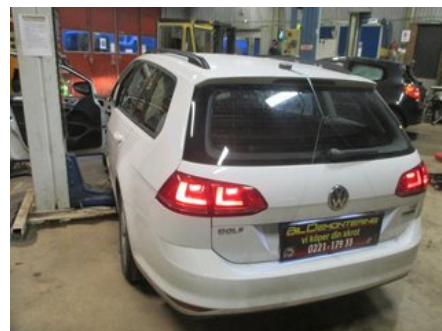

Fordon - VW Golf, e-Golf

Chassinummer: WVWZZZAUZFP592223	Modellår: 2015	Mil: 8.665	Bränsle: -
Färg: VIT	Färgkod: LC9A	Inredning: -	Inredningskod: -
Växellåda: Aut Dubbelkoppling 7	Växellådsnummer: QHV	Utväxling: -	Gruppkod: -
Motor: 1,4TGI(81KW)	Motorkod: CPWA	Tillverkningsdatum: 201501	Registreringsdatum: -
Anmärkning: VOLKSWAGEN, VW AUV