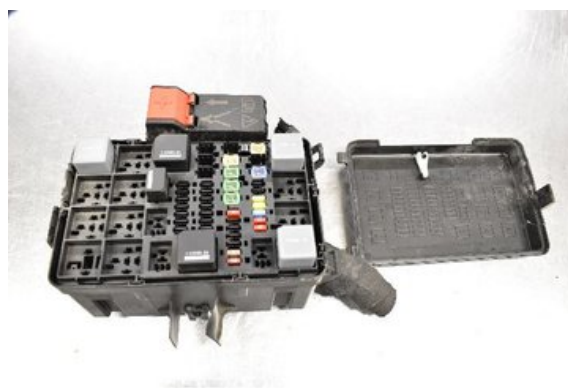

Lagernummer:

W413050

1.050 SEK

Frakt / Leveranstid:

Från 125 SEK / 1-3 dagar

Boets Bildemontering AB

Boet Sågen

59992 Ödeshög

Tel: 0144-20040

Fax:

www.boetsbildemontering.se

Del - Säkringsdosa / Elcentral

Lagernummer: W413050	Position:	Kvalitet: A	Passar fr./till årsm. -
Nyckod: -	Tillverkare: -	Tillverkarkod: -	Originalnr: -
Anmärkning: -			

Fordon - Ford Transit, E-Transit Custom/Tourneo, E-Tourneo Custom

Chassinummer: WF0YXXTTGYJT64550	Modellår: 2018	Mil: 2.587	Bränsle: Diesel
Färg: VIT	Färgkod: FROZEN WHI	Inredning: TYG	Inredningskod: Capitol/Ci
Växellåda: 6VXL	Växellådsnummer: 2225518	Utväxling: -	Gruppkod: -
Motor: 2.0 TDCi	Motorkod: YMF6	Tillverkningsdatum: 201804	Registreringsdatum: 2018-06-26
Anmärkning: TRANSIT CUSTOM 2.0 TDCI 6VXL 2DR BUS DIESEL			