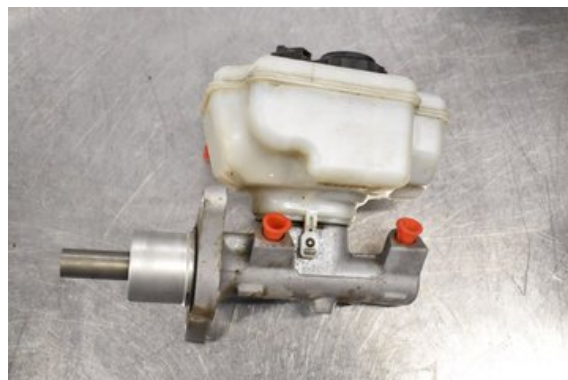

Lagernummer:

W410616

470 SEK

Frakt / Leveranstid:

Från 155 SEK / 1-3 dagar

Boets Bildmontering AB

Boet Sågen

59992 Ödeshög

Tel: 0144-20040

Fax:

www.boetsbildmontering.se

Del - Bromshuvudcylinder

Lagernummer: W410616	Position:	Kvalitet: A	Passar fr./till årsm. -
Nyckod: -	Tillverkare: -	Tillverkarkod: 1K1611301C	Originalnr: 1K1611301
Anmärkning: -			

Fordon - VW Caddy

Chassinummer: WV1ZZZ2KZ6X116965	Modellår: 2006	Mil: 26.247	Bränsle: Diesel
Färg: VIT	Färgkod: -	Inredning: TYG	Inredningskod: -
Växellåda: 5VXL	Växellådsnummer: GQR	Utväxling: -	Gruppkod: -
Motor: 1,9TDI	Motorkod: BLS	Tillverkningsdatum: -	Registreringsdatum: -
Anmärkning: CADDY 1,9TDI 5VXL 2DR SKP DIESEL			