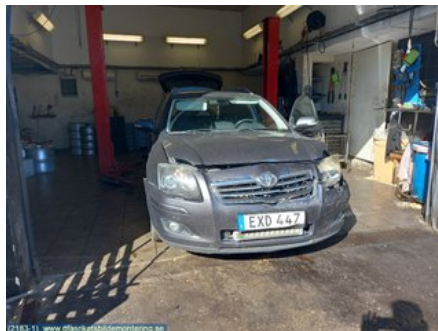

Lagernummer:

W25000

900 SEK

Frakt / Leveranstid:

Från 250 SEK / 1-3 dagar

Glasrikets Bildemontering AB

Järnvägsgatan 51

38233 Nybro

Tel: 0481-17171

Fax:

www.glasriketsbildemontering.se

Del - Styrväxel / Snäcka Servo Hydraulisk

Lagernummer: W25000	Position:	Kvalitet: A	Passar fr./till årsm. -
Nyckod:	Tillverkare: -	Tillverkarkod: -	Originalnr: 4425005082
Anmärkning: -			

Fordon - Toyota Avensis

Chassinummer: SB1EB56L70E080886	Modellår: 2008	Mil: 32.500	Bränsle: Diesel
Färg: GRÅ	Färgkod: 1G3	Inredning: -	Inredningskod: FE16
Växellåda: MANUELL	Växellådsnummer: -	Utväxling: KW:130 HK:177	Gruppkod: -
Motor: -	Motorkod: 2AD-FHV	Tillverkningsdatum: 200708	Registreringsdatum: 20071213
Anmärkning: 2.2 D-4D KOMBI 2AD-FHVMAN			