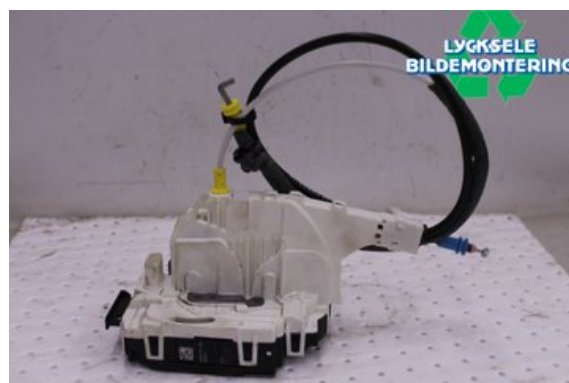

Lagernummer:

W532372

375 SEK

Frakt / Leveranstid:

Från 125 SEK / 1-3 dagar

Lycksele Bildemontering AB

Karossvägen 4

92145 Lycksele

Tel: 0950-12140

Fax: 0950-14928

www.lyckselebildemontering.se

Del - Låskista Dörrlås

Lagernummer: W532372	Position: Höger fram	Kvalitet: A	Passar fr./till årsm. -
Nykod: -	Tillverkare: -	Tillverkarkod: -	Originalnr: A9067201735
Anmärkning: Höger fram			

Fordon - Mercedes Sprinter

Chassinummer: WDB9066351P600572	Modellår: 2018	Mil: 5.490	Bränsle: Diesel
Färg: -	Färgkod: -	Inredning: -	Inredningskod: -
Växellåda: Automat	Växellådsnummer: A	Utväxling: -	Gruppkod: -
Motor: 2143	Motorkod: OM651.955	Tillverkningsdatum: 201803	Registreringsdatum: 20180308
Anmärkning: MERCEDES-BENZ SPRINTER LÅNG SKÅP 2+1+2D OM651.955			