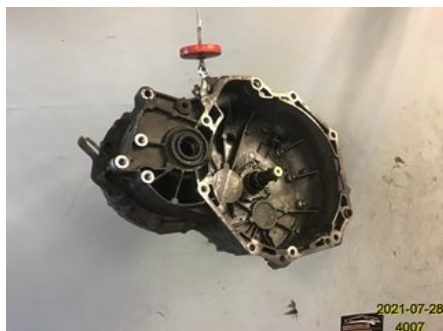

Tel: 0278-666222

Fax:

s://www.bildelsvarlden.se

Del - Växellåda manuell 5-vxl

Lagernummer: W4007	Position:	Kvalitet: A	Passar fr./till årsm. -
Nykod: -	Tillverkare: -	Tillverkarkod: 24461926	Originalnr: -
Anmärkning: -			

Fordon - Opel Combo

Chassinummer: W0L0XCF2563049071	Modellår: 2006	Mil: 16.392	Bränsle: Diesel
Färg: VIT	Färgkod: -	Inredning: -	Inredningskod: -
Växellåda: M	Växellådsnummer: -	Utväxling: -	Gruppkod: -
Motor: Z17DTH	Motorkod: -	Tillverkningsdatum: -	Registreringsdatum: 20060727
Anmärkning: OPEL COMBO SKÅP 1.7CDTI Z17DTH M 3DR DIESEL			