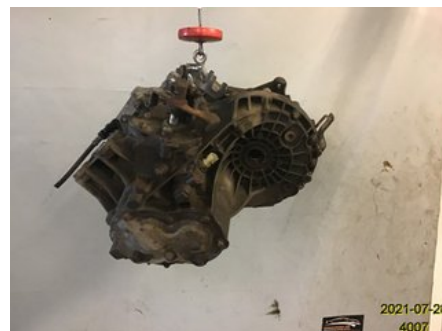

Tel: 0278-666222

Fax:

s://www.bildelsvarlden.se

Del - Växellåda manuell 5-vxl

Lagernummer: W4007	Position:	Kvalitet: A	Passar fr./till årsm. -
Nykod: -	Tillverkare: -	Tillverkarkod: 24461926	Originalnr: -
Anmärkning: -			

Fordon - Opel Combo

Chassinummer: W0L0XCF2563049071	Modellår: 2006	Mil: 16.392	Bränsle: Diesel
Färg: VIT	Färgkod: -	Inredning: -	Inredningskod: -
Växellåda: M	Växellådsnummer: -	Utväxling: -	Gruppkod: -
Motor: Z17DTH	Motorkod: -	Tillverkningsdatum: -	Registreringsdatum: 20060727
Anmärkning: OPEL COMBO SKÅP 1.7CDTI Z17DTH M 3DR DIESEL			