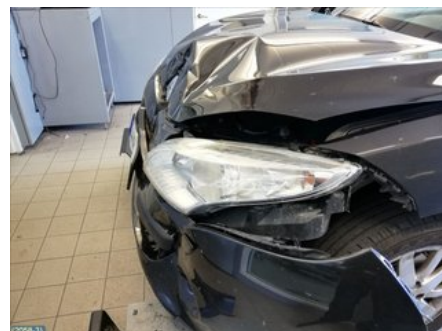

Fordon - Renault Megane

Chassinummer: VF1KZ1A0543544144	Modellår: 2010	Mil: 24.190	Bränsle: Diesel
Färg: SVART	Färgkod: -	Inredning: -	Inredningskod: -
Växellåda: Manuell	Växellådsnummer: JR5175	Utväxling: -	Gruppkod: -
Motor: 1.5 DCi 90hk	Motorkod: K9K-834	Tillverkningsdatum: -	Registreringsdatum: -
Anmärkning: 1.5 DCI DIESEL KOMBI