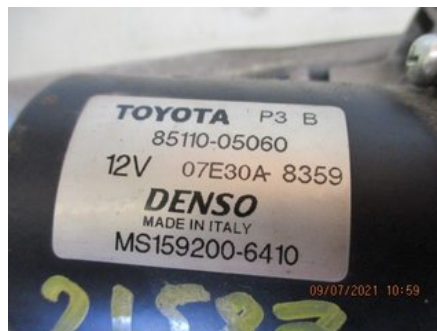

Lagernummer:

**W114152**

**450 SEK**

Frakt / Leveranstid:

Från 298 SEK / 1-3 dagar

### Del - Vindrute torkarmekanism

Lagernummer: <b>W114152</b>	Position: -	Kvalitet: <b>A</b>	Passar fr./till årsm. -
Nykod: -	Tillverkare: -	Tillverkarkod: -	Originalnr: <b>MS159200-6410</b>
Anmärkning: <b>MED TORKARMEKANISM</b>			

### Fordon - Toyota Avensis

Chassinummer: <b>SB1ER56L60E036390</b>	Modellår: <b>2004</b>	Mil: -	Bränsle: <b>Bensin</b>
Färg: <b>LGRÖN</b>	Färgkod: -	Inredning: -	Inredningskod: -
Växellåda: <b>M</b>	Växellådsnummer: -	Utväxling: -	Gruppkod: -
Motor: <b>1ZZ-FE</b>	Motorkod: -	Tillverkningsdatum: <b>200308</b>	Registreringsdatum: <b>2003-09-30</b>
Anmärkning: <b>TOYOTA AVENSIS 1ZZ-FE M 5DR BENSIN</b>			