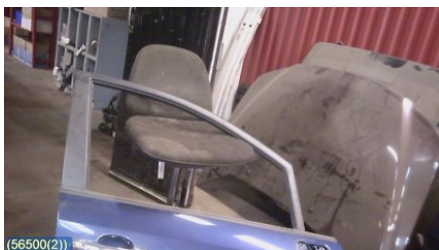

Fordon - KIA Carens

Chassinummer: KNEFG52438K191097	Modellår: 2008	Mil: 25.280	Bränsle: Diesel
Färg: BLÅ	Färgkod: BLÅ	Inredning: -	Inredningskod: -
Växellåda: -	Växellådsnummer: -	Utväxling: -	Gruppkod: -
Motor: -	Motorkod: D4EA	Tillverkningsdatum: -	Registreringsdatum: 20210825
Anmärkning: 2.0CRDI AUT KOMBI