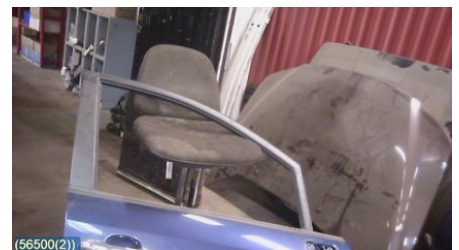

Fordon - KIA Carens

Chassinummer: KNEFG52438K191097	Modellår: 2008	Mil: 25.280	Bränsle: Diesel
Färg: BLÅ	Färgkod: BLÅ	Inredning: -	Inredningskod: -
Växellåda: -	Växellådsnummer: -	Utväxling: -	Gruppkod: -
Motor: -	Motorkod: D4EA	Tillverkningsdatum: -	Registreringsdatum: 20210825
Anmärkning: 2.0CRDI AUT KOMBI