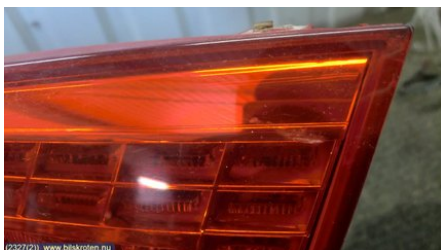

Fordon - VW Passat

Chassinummer: -	Modellår: 2013	Mil: 16.270	Bränsle: -
Färg: -	Färgkod: -	Inredning: -	Inredningskod: -
Växellåda: -	Växellådsnummer: -	Utväxling: -	Gruppkod: -
Motor: -	Motorkod: -	Tillverkningsdatum: -	Registreringsdatum: -
Anmärkning: 5DR CBI 2,0 TDI AUT DI