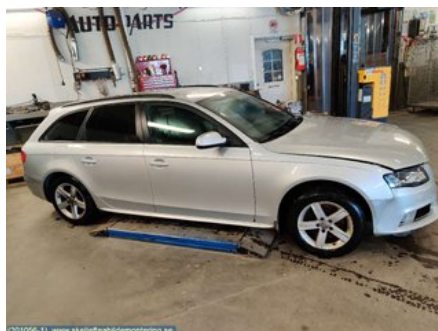

Fordon - Audi A4, S4

Chassinummer:

WAUZZZ8K8BA162086

Modellår:

2011

Mil:

14.423

Bränsle:

Diesel

Färg:

SILVER

Färgkod:

P5 / X7W

Inredning:

SVART TYG

Inredningskod:

N2E

Växellåda:

6 VXL MANUELL

Växellådsnummer:

LRV

Utväxling:

-

Gruppkod:

-

Motor:

-

Motorkod:

CAHA

Tillverkningsdatum:

201104

Registreringsdatum:

20110525

Anmärkning:

AUDI A4 2.0TDI QUATTRO