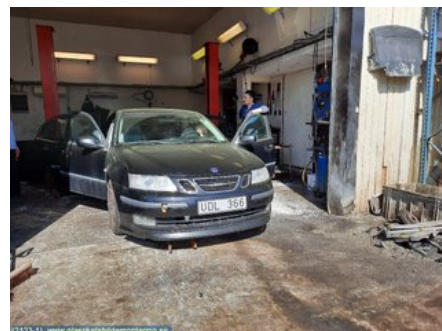

Tel: 0481-17171

Fax:

www.glasriketsbildemontering.se

Del - Växellåda manuell 6-vxl

Lagernummer: W20086	Position: -	Kvalitet: A -	Passar fr./till årsm. -
Nykod:	Tillverkare: -	Tillverkarkod: -	Originalnr: 12788917 0822680
Anmärkning: -			

Fordon - Saab 9-3

Chassinummer: YS3FH46Y531045837	Modellår: 2003	Mil: -	Bränsle: Bensin
Färg: SVART	Färgkod: -	Inredning: -	Inredningskod: -
Växellåda: MANUELL	Växellådsnummer: -	Utväxling: KW:154 HK:209	Gruppkod: -
Motor: -	Motorkod: B207R	Tillverkningsdatum: -	Registreringsdatum: -
Anmärkning: 2.0T AERO SEDAN MAN B207R			