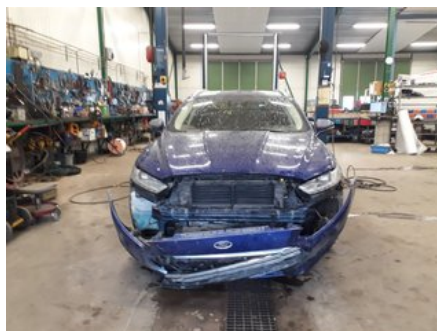

Fordon - Ford Mondeo

Chassinummer: WF0FXXWPCFFJ76696	Modellår: 2016	Mil: 5.197	Bränsle: Diesel
Färg: DEEP IMPACT BLUE METALLIC	Färgkod: -	Inredning: MGRÅ	Inredningskod: -
Växellåda: AUTOMAT	Växellådsnummer: 6DCT450	Utväxling: -	Gruppkod: -
Motor: 2,0TDCI 110KW	Motorkod: T7CE	Tillverkningsdatum: 201509	Registreringsdatum: 20161021
Anmärkning: 5DCBI 2,0TDCI AUT BLÅ