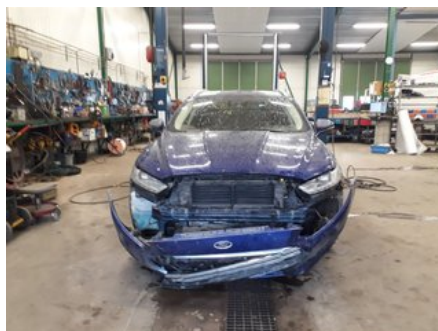

Fordon - Ford Mondeo

Chassinummer: WF0FXXWPCFFJ76696	Modellår: 2016	Mil: 5.197	Bränsle: Diesel
Färg: DEEP IMPACT BLUE METALLIC	Färgkod: -	Inredning: MGRÅ	Inredningskod: -
Växellåda: AUTOMAT	Växellådsnummer: 6DCT450	Utväxling: -	Gruppkod: -
Motor: 2,0TDCI 110KW	Motorkod: T7CE	Tillverkningsdatum: 201509	Registreringsdatum: 20161021
Anmärkning: 5DCBI 2,0TDCI AUT BLÅ			