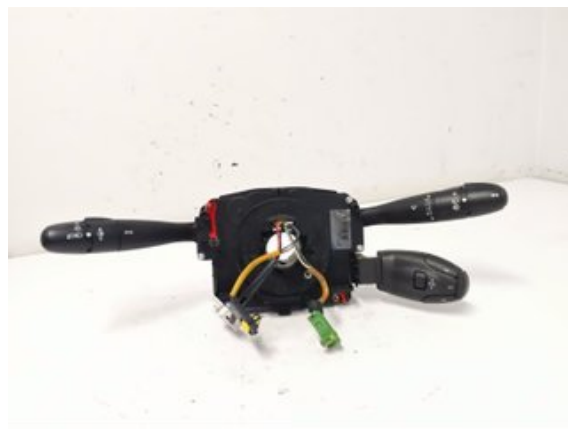

Tel: 019-450690

Fax: 019-450692

www.svenskbilatervinning.se

Del - Spakcentral

Lagernummer: W311437	Position:	Kvalitet: A	Passar fr./till årsm. -
Nyckod:	Tillverkare: VALEO	Tillverkarkod: 204.080	Originalnr: 6242P3
Anmärkning: 3262338, COM2005			

Fordon - Peugeot 207

Chassinummer: VF3WCKFUC33472612	Modellår: 2007	Mil: 28.500	Bränsle: Bensin
Färg: SVART	Färgkod: EXL	Inredning: SVART	Inredningskod: M7/FX
Växellåda: 5VXL	Växellådsnummer: BVM5	Utväxling: -	Gruppkod: -
Motor: 1,4I (65KW)	Motorkod: KFU	Tillverkningsdatum: 200609	Registreringsdatum: 20061025
Anmärkning: 5DK-S 1,4I 5VXL ABS ESPAC FÄRDDATOR			