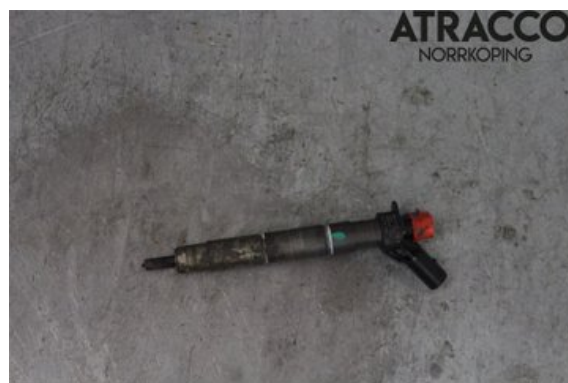

### Del - Spridare

Lagernummer: W947022	Position:	Kvalitet: A* EJ PROVKÖRD	Passar fr./till årsm. -
Nyckod:	Tillverkare: -	Tillverkarkod: -	Originalnr: A654070008780
Anmärkning: -			