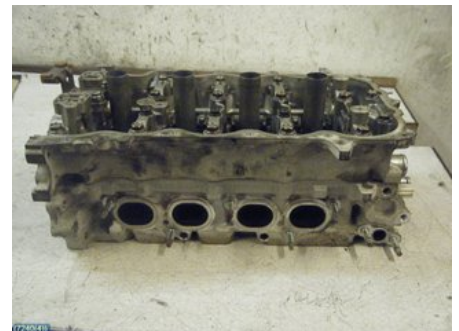

Tel: 0470-66601

Fax:

www.bildelslagret.nu

Del - Toplock Bensin

Lagernummer: W7240	Position:	Kvalitet: A	Passar fr./till årsm. -
Nykod: -	Tillverkare: -	Tillverkarkod: -	Originalnr: -
Anmärkning: -			

Fordon - Toyota Yaris

Chassinummer: VNKKJ3D330A368007	Modellår: 2016	Mil: 5.273	Bränsle: Bensin
Färg: vit	Färgkod: -	Inredning: -	Inredningskod: -
Växellåda: -	Växellådsnummer: -	Utväxling: -	Gruppkod: -
Motor: -	Motorkod: 1NR-FE	Tillverkningsdatum: -	Registreringsdatum: -
Anmärkning: 5D 1,33 VTI AUT H-STYRDSKADAD HÖ FRAM			