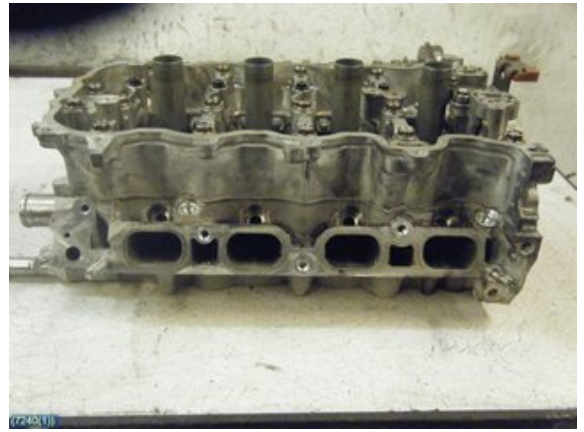

Tel: 0470-66601

Fax:

www.bildelslagret.nu

Del - Toplock Bensin

Lagernummer: W7240	Position:	Kvalitet: A	Passar fr./till årsm. -
Nykod: -	Tillverkare: -	Tillverkarkod: -	Originalnr: -
Anmärkning: -			

Fordon - Toyota Yaris

Chassinummer: VNKKJ3D330A368007	Modellår: 2016	Mil: 5.273	Bränsle: Bensin
Färg: vit	Färgkod: -	Inredning: -	Inredningskod: -
Växellåda: -	Växellådsnummer: -	Utväxling: -	Gruppkod: -
Motor: -	Motorkod: 1NR-FE	Tillverkningsdatum: -	Registreringsdatum: -
Anmärkning: 5D 1,33 VTI AUT H-STYRDSKADAD HÖ FRAM			