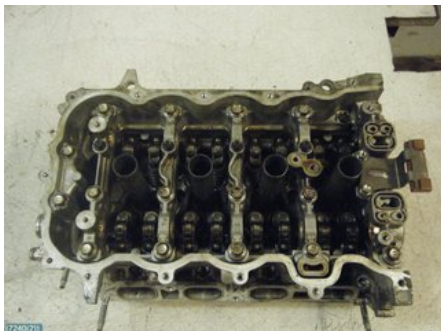

Tel: 0470-66601

Fax:

www.bildelslagret.nu

Del - Toplock Bensin

Lagernummer: W7240	Position:	Kvalitet: A	Passar fr./till årsm. -
Nykod: -	Tillverkare: -	Tillverkarkod: -	Originalnr: -
Anmärkning: -			

Fordon - Toyota Yaris

Chassinummer: VNKKJ3D330A368007	Modellår: 2016	Mil: 5.273	Bränsle: Bensin
Färg: vit	Färgkod: -	Inredning: -	Inredningskod: -
Växellåda: -	Växellådsnummer: -	Utväxling: -	Gruppkod: -
Motor: -	Motorkod: 1NR-FE	Tillverkningsdatum: -	Registreringsdatum: -
Anmärkning: 5D 1,33 VTI AUT H-STYRDSKADAD HÖ FRAM			