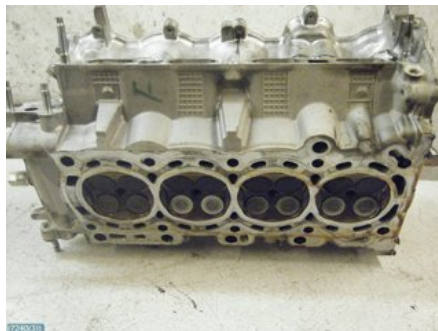

Tel: 0470-66601

Fax:

www.bildelslagret.nu

Del - Toplock Bensin

Lagernummer: W7240	Position:	Kvalitet: A	Passar fr./till årsm. -
Nykod: -	Tillverkare: -	Tillverkarkod: -	Originalnr: -
Anmärkning: -			

Fordon - Toyota Yaris

Chassinummer: VNKKJ3D330A368007	Modellår: 2016	Mil: 5.273	Bränsle: Bensin
Färg: vit	Färgkod: -	Inredning: -	Inredningskod: -
Växellåda: -	Växellådsnummer: -	Utväxling: -	Gruppkod: -
Motor: -	Motorkod: 1NR-FE	Tillverkningsdatum: -	Registreringsdatum: -
Anmärkning: 5D 1,33 VTI AUT H-STYRDSKADAD HÖ FRAM			