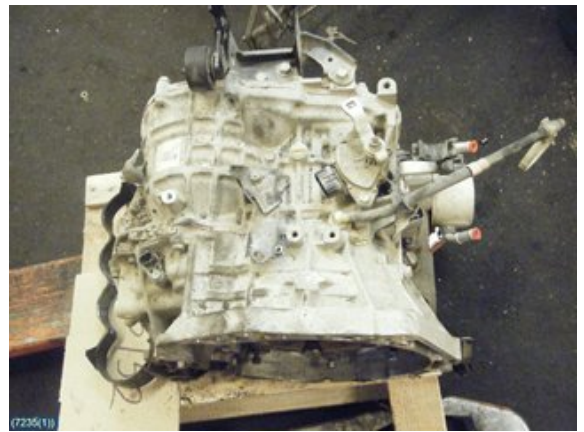

Lagernummer:

W7235

5.500 SEK

Frakt / Leveranstid:

Från 750 SEK / 1-3 dagar

US Ericsson Motor AB

Smörhöga 1

34255 Grimslöv

Tel: 0470-66601

Fax:

www.bildelslagret.nu