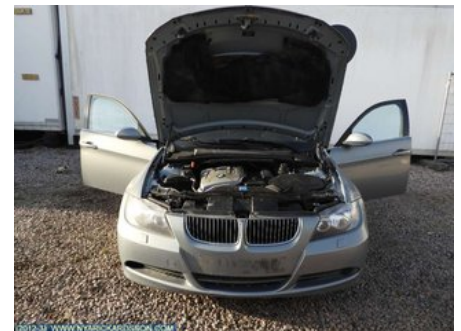

Fordon - BMW 3-Series

Chassinummer: WBAVB11070KU25446	Modellår: 2005	Mil: 24.156	Bränsle: Bensin
Färg: GRÅ	Färgkod: -	Inredning: SVART	Inredningskod: -
Växellåda: Manuell	Växellådsnummer: 2300-7533818	Utväxling: 6 VÄXEL	Gruppkod: -
Motor: 325I	Motorkod: N52-B25A	Tillverkningsdatum: -	Registreringsdatum: -
Anmärkning: BMW 325I SEDAN E90 218HKN52-B25A