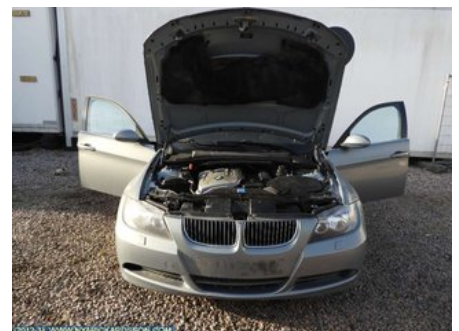

Tel: 070-2347665

Fax:

s://www.Rickardssonparts.se

Del - 4D/5D Dörr

Lagernummer: W5173	Position: Höger fram	Kvalitet: A	Passar fr./till årsm. -
Nykod:	Tillverkare: -	Tillverkarkod: -	Originalnr: -
Anmärkning: KOMPLETT			

Fordon - BMW 3-Series

Chassinummer: WBAVB11070KU25446	Modellår: 2005	Mil: 24.156	Bränsle: Bensin
Färg: GRÅ	Färgkod: -	Inredning: SVART	Inredningskod: -
Växellåda: Manuell	Växellådsnummer: 2300-7533818	Utväxling: 6 VÄXEL	Gruppkod: -
Motor: 325I	Motorkod: N52-B25A	Tillverkningsdatum: -	Registreringsdatum: -
Anmärkning: BMW 325I SEDAN E90 218HKN52-B25A			