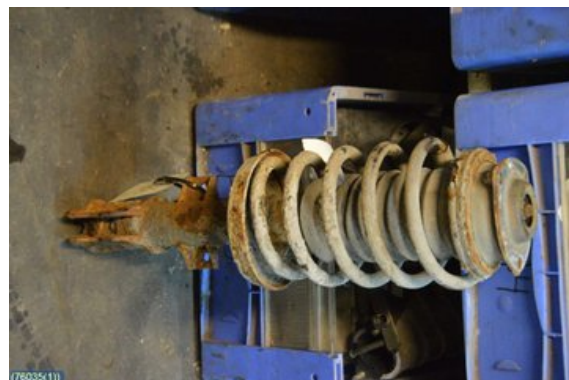

Lagernummer:

W76035

86 SEK

Frakt / Leveranstid:

Från 200 SEK / 1-3 dagar

H&K Bildmontering AB

Nykyrka Industriområde

59197 Motala

Tel: 0141-219822

Fax:

www.hk-bildmontering.com