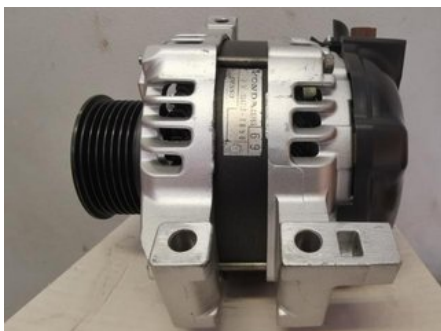

Lagernummer:

W1526

3.200 SEK

Frakt / Leveranstid:

Från 175 SEK / 1-3 dagar

Frej Bildelar AB

Frejgatan 49

11349 Stockholm

Tel: 08-313030

Fax: 08-313040

s://frejbildelar.se

Del - Generator

Lagernummer: W1526	Position:	Kvalitet: - <i>utbytes</i>	Passar fr./till årsm. -
Nykod: CSJ65 28-7618	Tillverkare: -	Tillverkarkod: 104210-1650	Originalnr: 31100-R3L-G01
Anmärkning: Utbytesdel. Passar Honda Civic.			

Fordon - Honda CR-V

Chassinummer: SHSRE6890EU000XXX	Modellår: 2014	Mil: -	Bränsle: -
Färg: SVART	Färgkod: -	Inredning: -	Inredningskod: -
Växellåda: A	Växellådsnummer: -	Utväxling: -	Gruppkod: -
Motor: 2.2 CTDI	Motorkod: N22B4	Tillverkningsdatum: -	Registreringsdatum: 20130925
Anmärkning: HONDA			