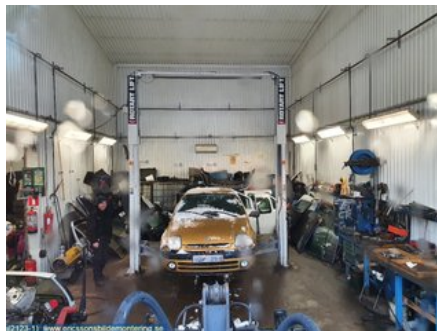

Fordon - Renault Clio

Chassinummer: VF1BB0A0F21958162	Modellår: 2000	Mil: -	Bränsle: -
Färg: GUL	Färgkod: -	Inredning: -	Inredningskod: -
Växellåda: -	Växellådsnummer: -	Utväxling: -	Gruppkod: -
Motor: -	Motorkod: -	Tillverkningsdatum: 200001	Registreringsdatum: 20000515
Anmärkning: -