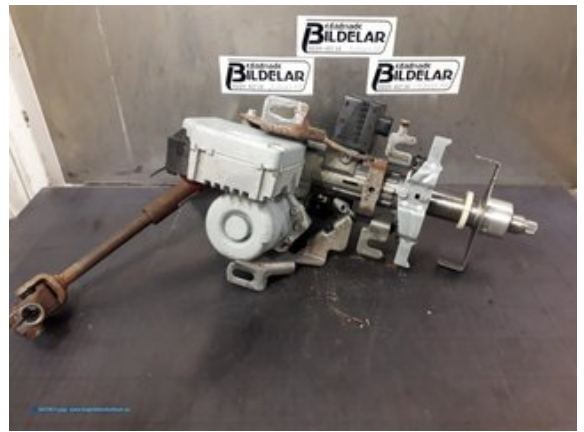

Lagernummer:

W84728

4.032 SEK

Frakt / Leveranstid:

- / 1-3 dagar

Beg Bildelar Kolbäck AB

Industrivägen 7

73451 Kolbäck

Tel: 0220-41714

Fax:

begbildelarkolbck.fbt.se

Del - Rattaxelaggregat med inbyggd servo

Lagernummer: W84728	Position:	Kvalitet: A	Passar fr./till årsm. -
Nykod:	Tillverkare: -	Tillverkarkod: 488108510R	Originalnr: 488100563R
Anmärkning: -			

Fordon - Renault Scenic, Grand Scenic

Chassinummer: VF1JZ1GB646646154	Modellår: 2011	Mil: 12.700	Bränsle: Diesel
Färg: BLÅ	Färgkod: -	Inredning: -	Inredningskod: -
Växellåda: MAN	Växellådsnummer: -	Utväxling: 6 VÄXEL	Gruppkod: -
Motor: -	Motorkod: K9K-836	Tillverkningsdatum: 201112	Registreringsdatum: 20120328
Anmärkning: -			