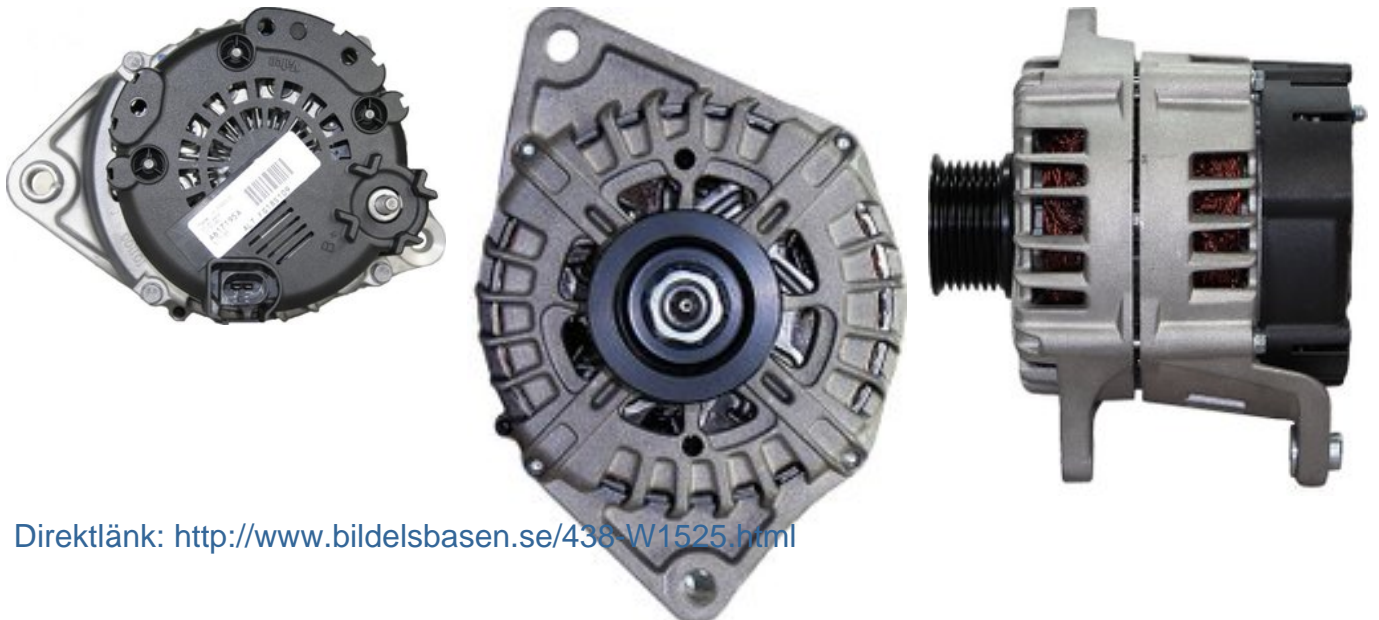

### Del - Generator

Lagernummer: W1525	Position: -	Kvalitet: -	Passar fr./till årsm. -
Nyckod: FG18S109	Tillverkare: -	Tillverkarkod: 5801526031	Originalnr: FG18S023 440198
Anmärkning: 180A -katalogbilder			

### Fordon - Fiat Ducato

Chassinummer: ZFA25000002305XXX	Modellår: 2013	Mil: -	Bränsle: -
Färg: VIT	Färgkod: -	Inredning: -	Inredningskod: -
Växellåda: man	Växellådsnummer: -	Utväxling: -	Gruppkod: -
Motor: 2.3 JTD	Motorkod: F1AE3481E	Tillverkningsdatum: 201210	Registreringsdatum: 20121015
Anmärkning: FIAT 250			