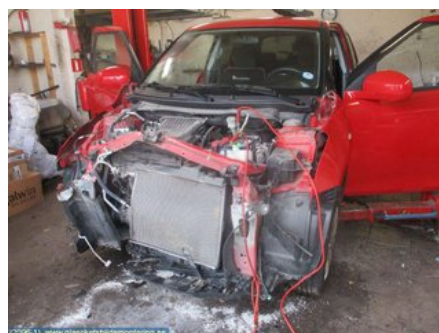

Fordon - Suzuki Swift

Chassinummer: TSMNZC72S00253250	Modellår: 2012	Mil: 6.000	Bränsle: Bensin
Färg: RÖD	Färgkod: ZCF	Inredning: -	Inredningskod: -
Växellåda: AUTOMAT	Växellådsnummer: -	Utväxling: KW:69 HK:94	Gruppkod: -
Motor: -	Motorkod: K12B	Tillverkningsdatum: -	Registreringsdatum: -
Anmärkning: 1.2 AUT HALVKOMBI K12B			