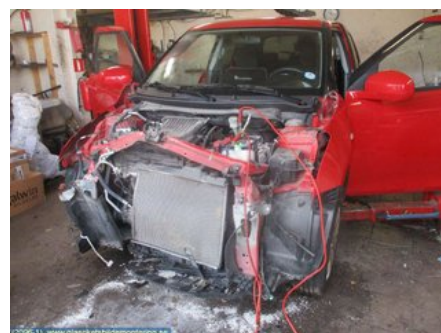

Fordon - Suzuki Swift

Chassinummer: TSMNZC72S00253250	Modellår: 2012	Mil: 6.000	Bränsle: Bensin
Färg: RÖD	Färgkod: ZCF	Inredning: -	Inredningskod: -
Växellåda: AUTOMAT	Växellådsnummer: -	Utväxling: KW:69 HK:94	Gruppkod: -
Motor: -	Motorkod: K12B	Tillverkningsdatum: -	Registreringsdatum: -
Anmärkning: 1.2 AUT HALVKOMBI K12B