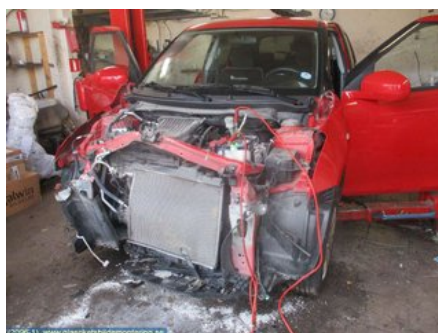

Fordon - Suzuki Swift

Chassinummer: TSMNZC72S00253250	Modellår: 2012	Mil: 6.000	Bränsle: Bensin
Färg: RÖD	Färgkod: ZCF	Inredning: -	Inredningskod: -
Växellåda: AUTOMAT	Växellådsnummer: -	Utväxling: KW:69 HK:94	Gruppkod: -
Motor: -	Motorkod: K12B	Tillverkningsdatum: -	Registreringsdatum: -
Anmärkning: 1.2 AUT HALVKOMBI K12B			