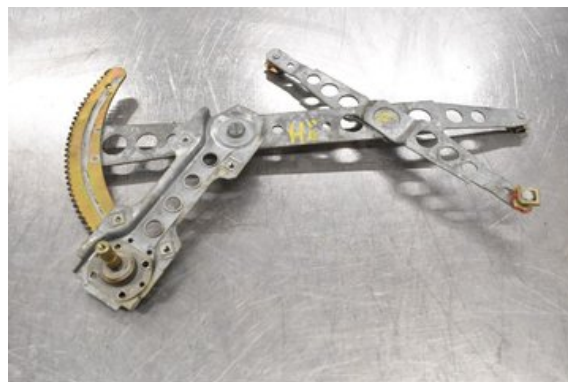

Lagernummer:

W382735

Pris saknas

Frakt / Leveranstid:

Från 155 SEK / 1-3 dagar

Boets Bildemontering AB

Boet Sågen

59992 Ödeshög

Tel: 0144-20040

Fax:

www.boetsbildemontering.se

Del - Fönsterhissmekanism

Lagernummer: W382735	Position:	Kvalitet: A	Passar fr./till årsm. -
Nykod: -	Tillverkare: -	Tillverkarkod: -	Originalnr: -
Anmärkning: HF HÖGER FRAM			

Fordon - Volvo 240

Chassinummer: 244883M1431913	Modellår: 1991	Mil: -	Bränsle: Bensin
Färg: MRÖD	Färgkod: -	Inredning: TYG	Inredningskod: -
Växellåda: 5VXL	Växellådsnummer: -	Utväxling: -	Gruppkod: -
Motor: 2,3	Motorkod: B230F	Tillverkningsdatum: -	Registreringsdatum: 19900919
Anmärkning: 244 2,3 5VXL ODR SED BENSIN			