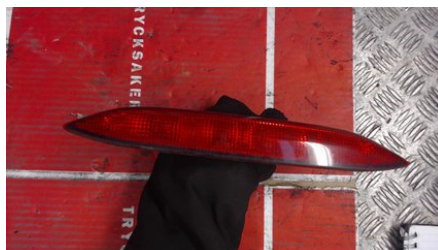

Fordon - Mitsubishi Colt

Chassinummer: XMCXJZ36A5F054740	Modellår: 2005	Mil: 11.498	Bränsle: Bensin
Färg: SILVER	Färgkod: -	Inredning: -	Inredningskod: -
Växellåda: AUTOMAT	Växellådsnummer: -	Utväxling: -	Gruppkod: -
Motor: 1,5 16V	Motorkod: 4A91	Tillverkningsdatum: 200502	Registreringsdatum: 20050909
Anmärkning: COLT -05