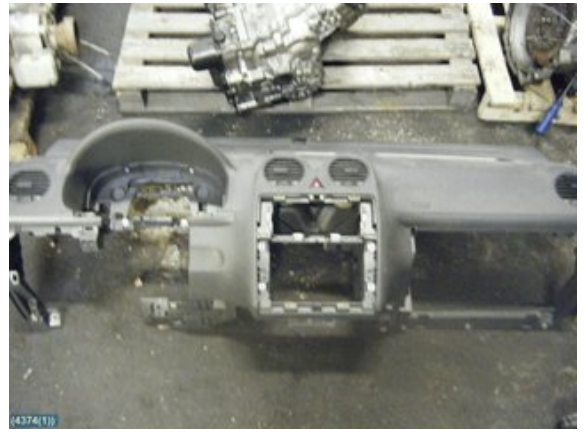

### Del - Instrumentbräda

Lagernummer: <b>W4374</b>	Position:	Kvalitet: <b>A</b>	Passar fr./till årsm. <b>-</b>
Nyckod: <b>-</b>	Tillverkare: <b>-</b>	Tillverkarkod: <b>-</b>	Originalnr: <b>2K5 857 003 AM</b>
Anmärkning: <b>-</b>			