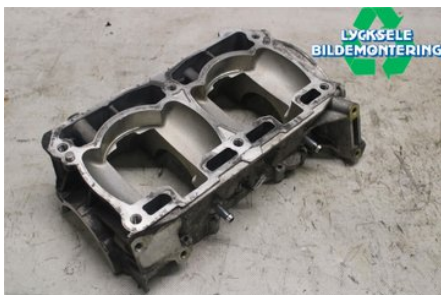

Lagernummer:

W509076

1.250 SEK

Frakt / Leveranstid:

Från 770 SEK / 1-3 dagar

Lycksele Bildemontering AB

Karossvägen 4

92145 Lycksele

Tel: 0950-12140

Fax: 0950-14928

www.lyckselebildemontering.se

Del - Motorblock

| | | | |
|--|-------------------|---------------------|----------------------------|
| Lagernummer: W509076 | Position: | Kvalitet: A | Passar fr./till årsm. - |
| Nyckod: | Tillverkare: - | Tillverkarkod: - | Originalnr: - |
| Anmärkning: 800Etec Övre blockhalva | | | |

Fordon - Lynx Snöskoter

| | | | |
|---|-----------------------|---------------------|---------------------------------|
| Chassinummer: YH2LSAEA0ER001018 | Modellår: 2014 | Mil: 726 | Bränsle: - |
| Färg: - | Färgkod: - | Inredning: - | Inredningskod: - |
| Växellåda: - | Växellådsnummer: - | Utväxling: - | Gruppkod: - |
| Motor: - | Motorkod: - | Tillverkningsdatum: | Registreringsdatum: 20130820 |
| Anmärkning: LYNX COMMANDER 800 E-TEC | | | |