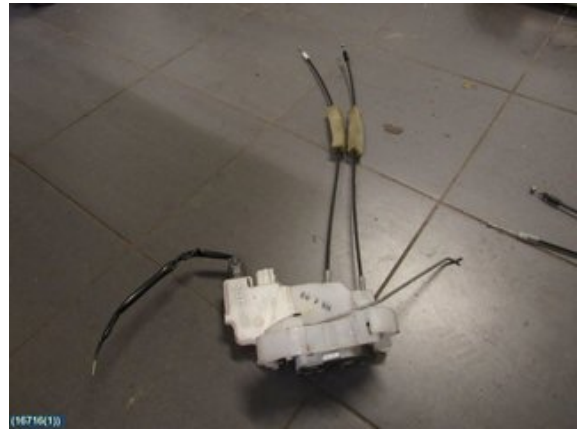

### Del - Låskista Dörrlås

|                                     |                                  |                            |                                   |
|-------------------------------------|----------------------------------|----------------------------|-----------------------------------|
| Lagernummer:<br><b>W16716</b>       | Position:<br><b>Vänster fram</b> | Kvalitet:<br><b>A</b>      | Passar fr./till årsm.<br><b>-</b> |
| Nyckod:<br><b>-</b>                 | Tillverkare:<br><b>-</b>         | Tillverkarkod:<br><b>-</b> | Originalnr:<br><b>-</b>           |
| Anmärkning:<br><b>VF. MED C-LÅS</b> |                                  |                            |                                   |