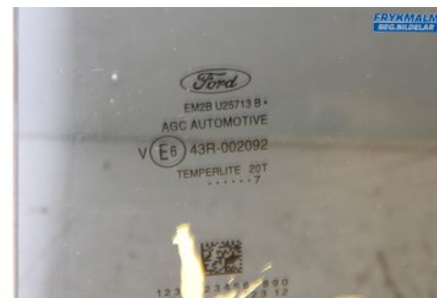

Tel: 054-856420

Fax:

www.frykmalm.se

Del - 4D Hissruta

Lagernummer: W526420	Position: Vänster bak	Kvalitet: A	Passar fr./till årsm. 2015 - 2020
Nyckod: EM2BU25713BB	Tillverkare: -	Tillverkarkod: -	Originalnr: 2327372
Anmärkning: TINTED GLASS			

Fordon - Ford Galaxy

Chassinummer: WF0KXXWPCKHP10358	Modellår: 2017	Mil: 7.300	Bränsle: Diesel
Färg: Blå	Färgkod: -	Inredning: -	Inredningskod: -
Växellåda: Automat	Växellådsnummer: A	Utväxling: -	Gruppkod: -
Motor: 1997	Motorkod: T8CJ	Tillverkningsdatum: 201704	Registreringsdatum: 20170407
Anmärkning: FORD GALAXY 16- T8CJ AUTOMAT 5DR STATIONSVAGN KOMB			