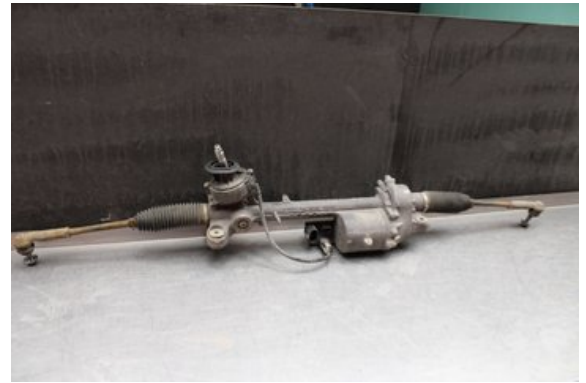

Lagernummer:

W615426

Pris saknas

Frakt / Leveranstid:

Från 450 SEK / 1-3 dagar

Vimmerby Bildemontering AB

Källnäs 110

59872 Södra Vi

Tel: 0492-20028

Fax: 0492-20720

www.vimmerbybildemontering.se

Del - Styrväxel / Snäcka Elektrisk

Lagernummer: W615426	Position:	Kvalitet: A	Passar fr./till årsm. -
Nykod: -	Tillverkare: -	Tillverkarkod: 5WK46800L02	Originalnr: -
Anmärkning: Testad OK!			

Fordon - VW Passat CC

Chassinummer: WVWZZZ3CZDE523391	Modellår: 2013	Mil: 14.370	Bränsle: Diesel
Färg: VIT	Färgkod: -	Inredning: -	Inredningskod: -
Växellåda: AUTOMAT	Växellådsnummer: -	Utväxling: -	Gruppkod: -
Motor: 2.0TDI/CFGB	Motorkod: -	Tillverkningsdatum: 201207	Registreringsdatum: 20120719
Anmärkning: 2.0TDI DIESEL 4MOTION 170HK 2.0TDI/CFGB AUTOMAT 4DR			