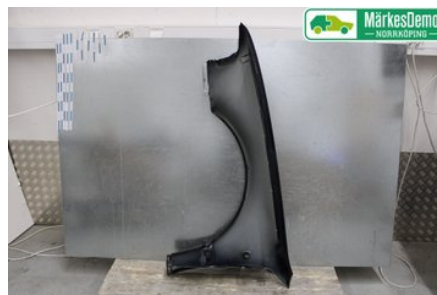

Fordon - Audi A8, S8

Chassinummer: WAUZZZ4DZWN016283	Modellår: 1998	Mil: 37.838	Bränsle: Bensin
Färg: Mblå	Färgkod: Q5 / Z5L	Inredning: Naturläder	Inredningskod: BT
Växellåda: Automat	Växellådsnummer: DRD	Utväxling: -	Gruppkod: -
Motor: 2771	Motorkod: 6 CYL INSP 2,8 ACK	Tillverkningsdatum: -	Registreringsdatum: 20030317
Anmärkning: AUDI A8-S8 4D 94-02 6 CYL INSP 2,8 ACK AUTOMAT 4D