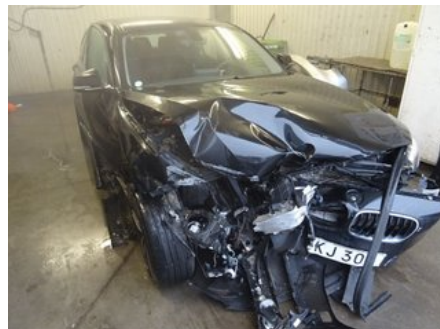

Fordon - BMW 1-Series

Chassinummer: WBA1C11070E882333	Modellår: 2013	Mil: 4.420	Bränsle: Diesel
Färg: SVART	Färgkod: -	Inredning: -	Inredningskod: -
Växellåda: MANUELL	Växellådsnummer: -	Utväxling: -	Gruppkod: -
Motor: -	Motorkod: N47-D20C	Tillverkningsdatum: 201301	Registreringsdatum: -
Anmärkning: -