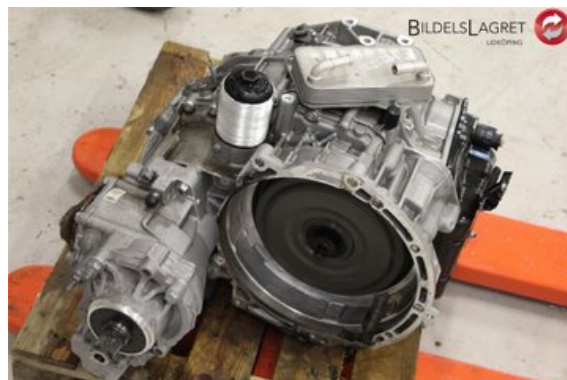

Tel: 0510-17066

Fax:

www.bildelslagret-lidkoping.se

Del - Växellåda Automatlåda

Lagernummer: W316022	Position:	Kvalitet: A* PROVAD PÅ LYFT	Passar fr./till årsm. -
Nyckod: SCY	Tillverkare: -	Tillverkarkod: -	Originalnr: OBH 300 013 DX 00C
Anmärkning: PROVAD PÅ LYFT			